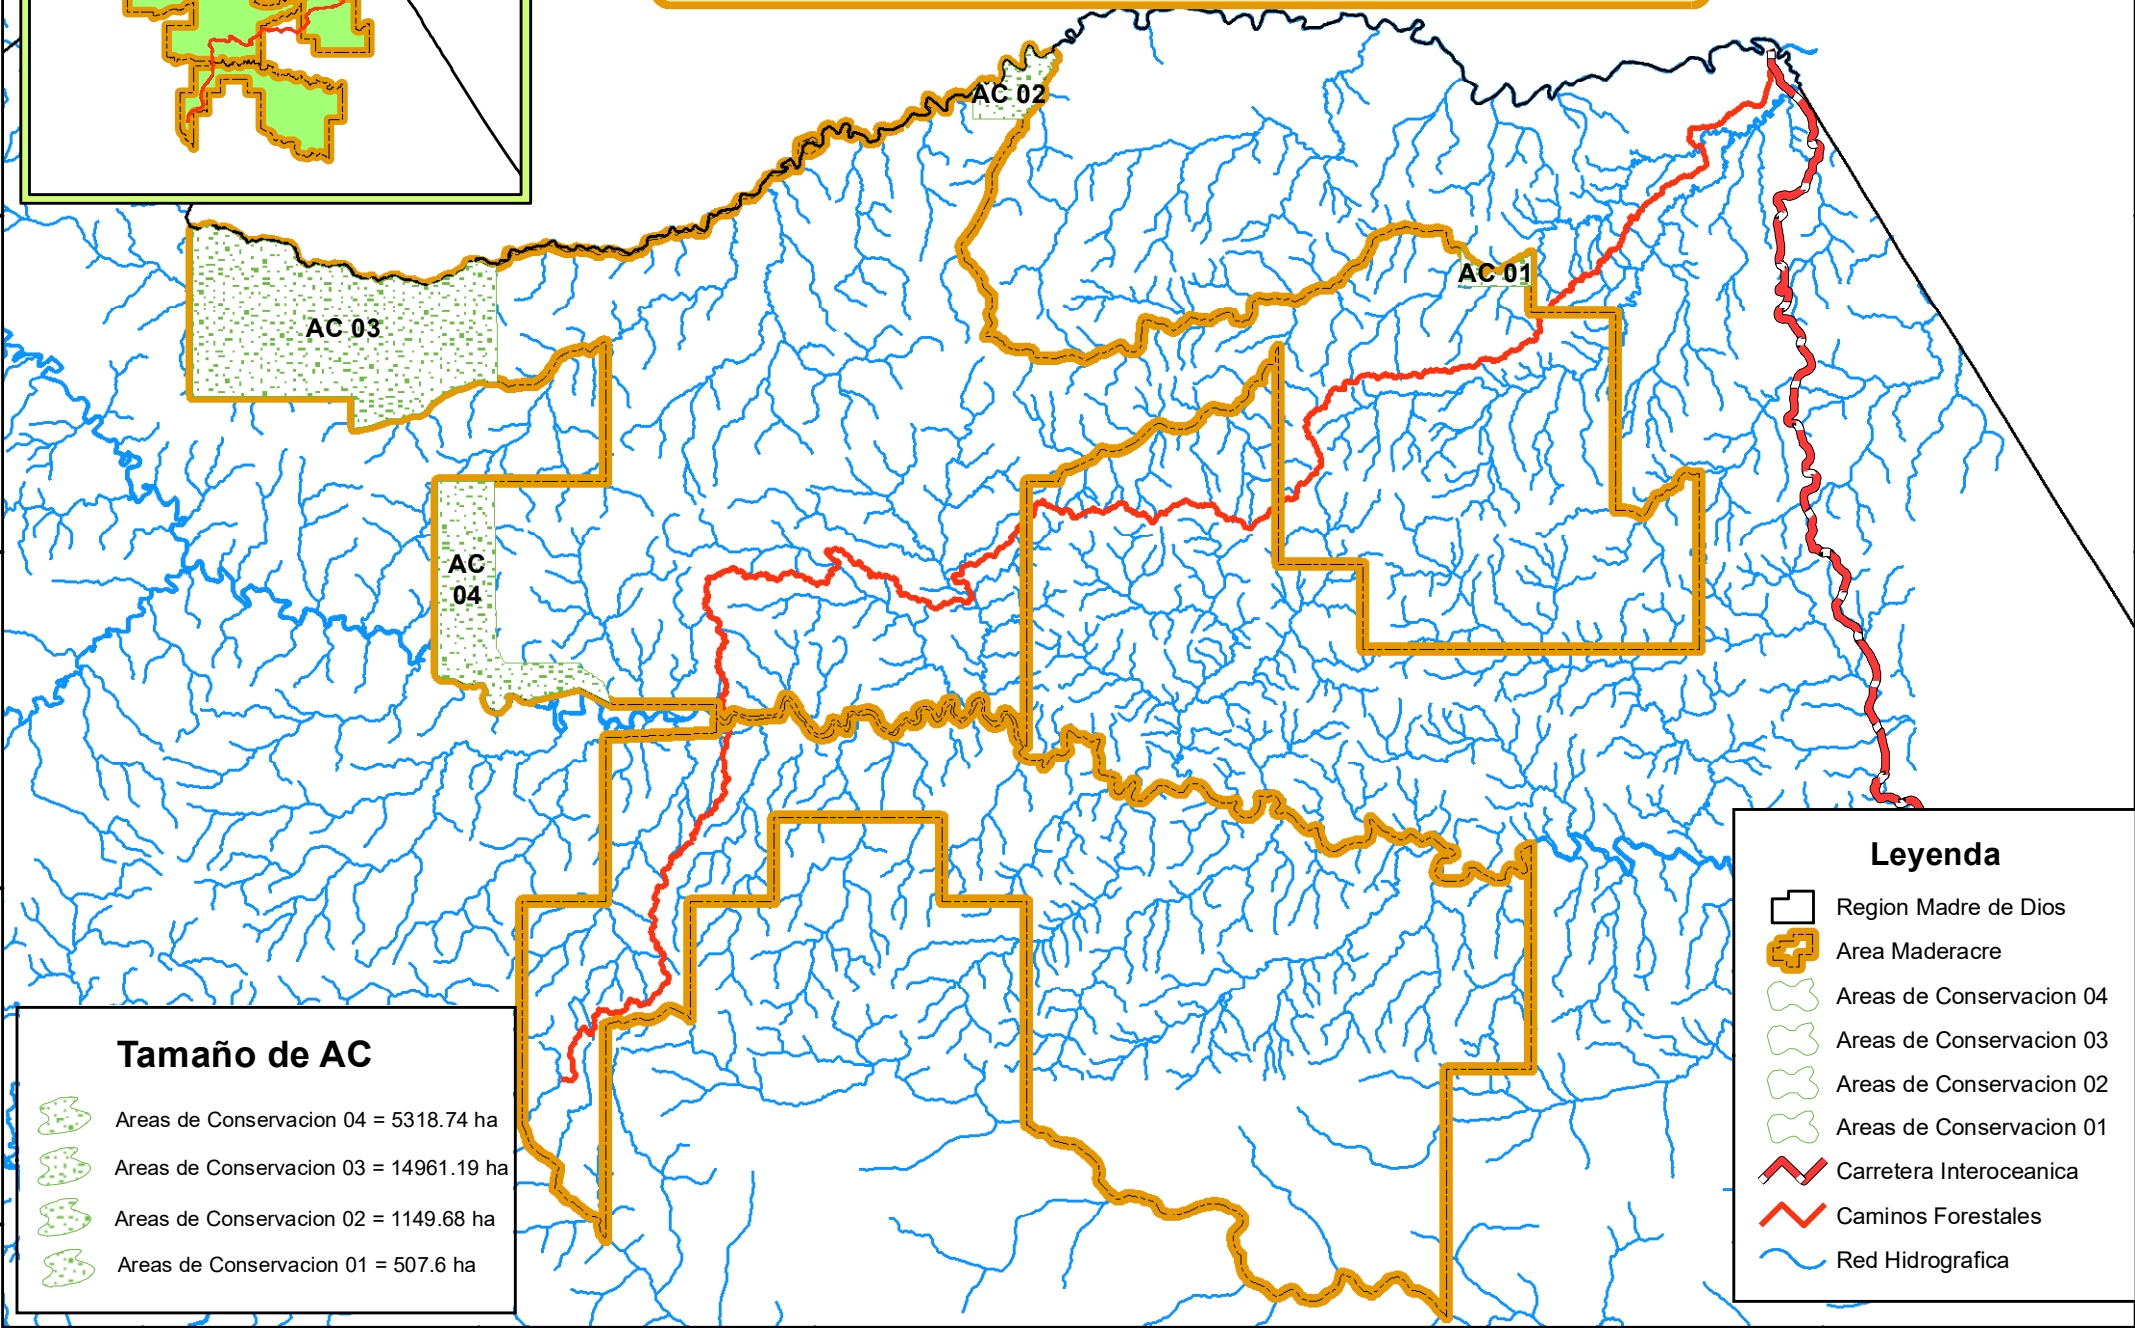

MAPA DE AREAS DE CONSERVACION DEL CMRA 2022-2024

Tamaño de AC

	Areas de Conservacion 04 = 5318.74 ha
	Areas de Conservacion 03 = 14961.19 ha
	Areas de Conservacion 02 = 1149.68 ha
	Areas de Conservacion 01 = 507.6 ha

Leyenda

	Region Madre de Dios
	Area Maderacre
	Areas de Conservacion 04
	Areas de Conservacion 03
	Areas de Conservacion 02
	Areas de Conservacion 01
	Carretera Interoceanica
	Caminos Forestales
	Red Hidrografica